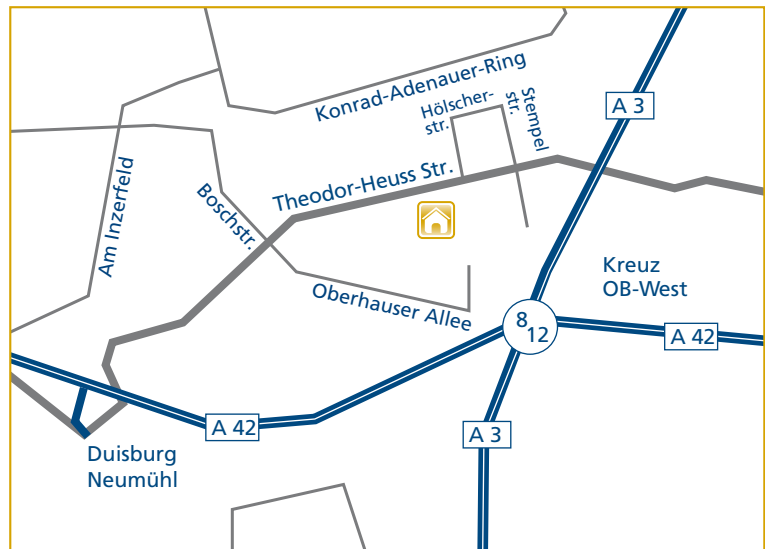

# Standort Duisburg – Theodor-Heuss-Str.

### aus Richtung Dinslaken:

- A 59 Richtung Düsseldorf
- im Kreuz Duisburg-Nord auf A42 Richtung Oberhausen wechseln
- Abfahrt 7 Duisburg Neumühl nehmen
- Geradeaus auf Theodor-Heuss-Straße fahren
- das Ziel befindet sich nach ca. 1,3 km auf der rechten Seite

### aus Richtung Düsseldorf:

- A 59 Richtung Dinslaken
  - im Kreuz Duisburg-Nord auf A42 Richtung Oberhausen wechseln
  - Abfahrt 7 Duisburg Neumühl nehmen
  - Geradeaus auf Theodor-Heuss-Straße fahren
  - das Ziel befindet sich nach ca. 1,3 km auf der rechten Seite
- aus Richtung Dortmund:

### aus Richtung Dortmund:

- A 42 Richtung Kamp-Lintfort
- Abfahrt 7 Duisburg Neumühl nehmen
- Rechts auf die Duisburger-Straße (B8) einbiegen
- An der nächsten Ampel links in die Theodor-Heuss-Straße einbiegen
- das Ziel befindet sich nach ca. 1,3 km auf der rechten Seite