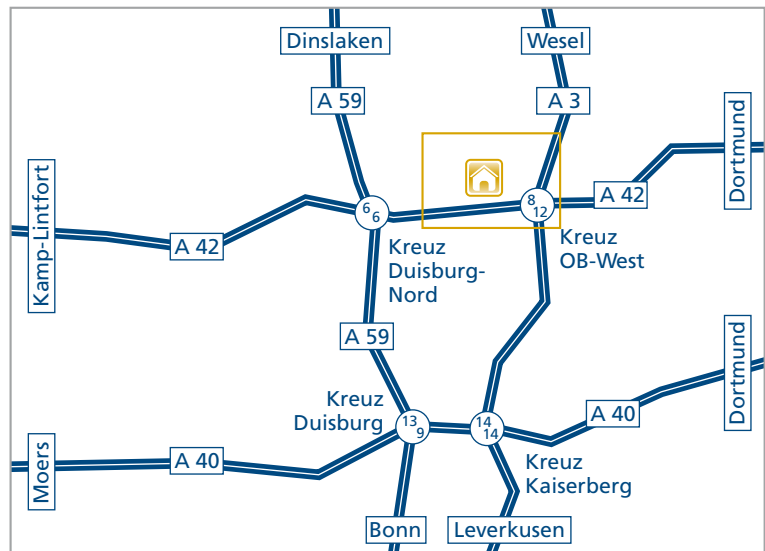

## Anfahrtsskizze

### aus Richtung Dinslaken:

- A 59 Richtung Düsseldorf
- im Kreuz Duisburg-Nord auf A42 Richtung Oberhausen wechseln
- Abfahrt 7 Duisburg Neumühl nehmen
- Geradeaus auf Theodor-Heuss-Straße fahren
- das Ziel befindet sich nach ca. 1,3 km auf der rechten Seite

### aus Richtung Düsseldorf:

- A 59 Richtung Dinslaken
  - im Kreuz Duisburg-Nord auf A42 Richtung Oberhausen wechseln
  - Abfahrt 7 Duisburg Neumühl nehmen
  - Geradeaus auf Theodor-Heuss-Straße fahren
  - das Ziel befindet sich nach ca. 1,3 km auf der rechten Seite
- aus Richtung Dortmund:

### aus Richtung Dortmund:

- A 42 Richtung Kamp-Lintfort
- Abfahrt 7 Duisburg Neumühl nehmen
- Rechts auf die Duisburger-Straße (B8) einbiegen
- An der nächsten Ampel links in die Theodor-Heuss-Straße einbiegen
- das Ziel befindet sich nach ca. 1,3 km auf der rechten Seite