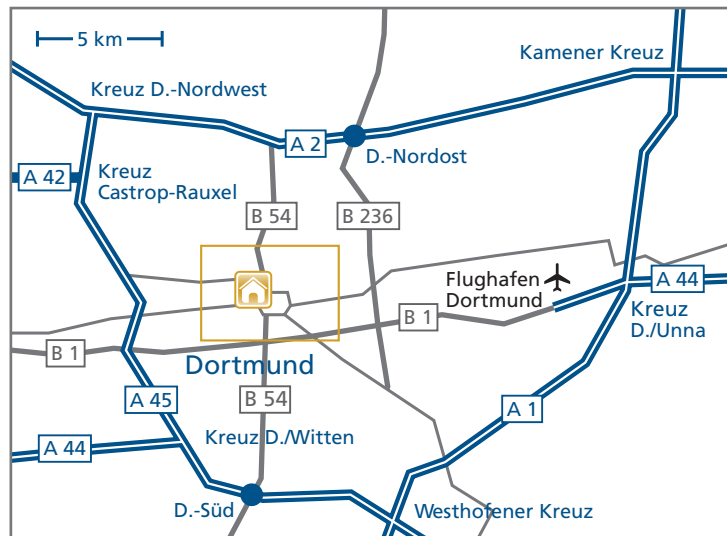

Anfahrtsskizze

Standort Dortmund – Königswall

So finden Sie zu uns:

von der A 2:

- Ausfahrt Dortmund-Nordost (13)
  B 236 Richtung Schwerte
- Abfahrt B 1 Richtung Essen
- Abfahrt Ruhrallee/B 54
  Richtung DO-Innenstadt
- weiter wie unten*

von der A 45:

- Ausfahrt Dortmund-Süd (8)
  B 54 Richtung DO-Innenstadt
- weiter wie unten*

von der A 40/A 44/B 1:

- *Abfahrt Ruhrallee/B 54 Richtung
  DO-Innenstadt und der Beschil-
  derung zum Hauptbahnhof folgen
- Über Ostwall, Schwanenwall und
  Königswall zum Hauptbahnhof
- nach ca. 150 m rechts abbiegen
  in die Bahnhofstr.

Bitte benutzen Sie die Parkplatz-
anlage Dortmund Hauptbahnhof.

Thyssengas GmbH

Königswall 21

44137 Dortmund

T +49 (0) 2 31/9056-186 (Empfang im Harenberg City-Center)