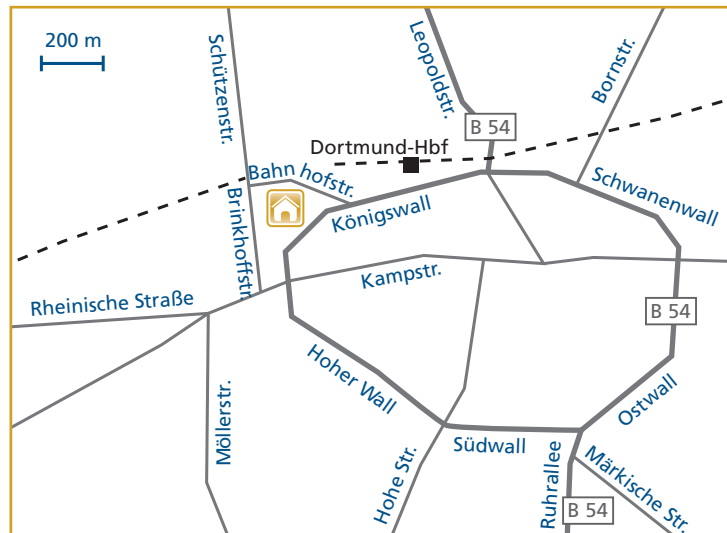

Anfahrtsskizze

Standort Dortmund – Königswall

So finden Sie zu uns:

von der A 2:

- Ausfahrt Dortmund-Nordost (13)
  B 236 Richtung Schwerte
- Abfahrt B 1 Richtung Essen
- Abfahrt Ruhrallee/B 54
  Richtung DO-Innenstadt
- weiter wie unten*

von der A 45:

- Ausfahrt Dortmund-Süd (8)
  B 54 Richtung DO-Innenstadt
- weiter wie unten*

von der A 40/A 44/B 1:

- *Abfahrt Ruhrallee/B 54 Richtung
  DO-Innenstadt und der Beschil-
  derung zum Hauptbahnhof folgen
- Über Ostwall, Schwanenwall und
  Königswall zum Hauptbahnhof
- nach ca. 150 m rechts abbiegen
  in die Bahnhofstr.

Bitte benutzen Sie die Parkplatz-
anlage Dortmund Hauptbahnhof.

Thyssengas GmbH

Königswall 21

44137 Dortmund

T +49 (0) 2 31/9056-186 (Empfang im Harenberg City-Center)