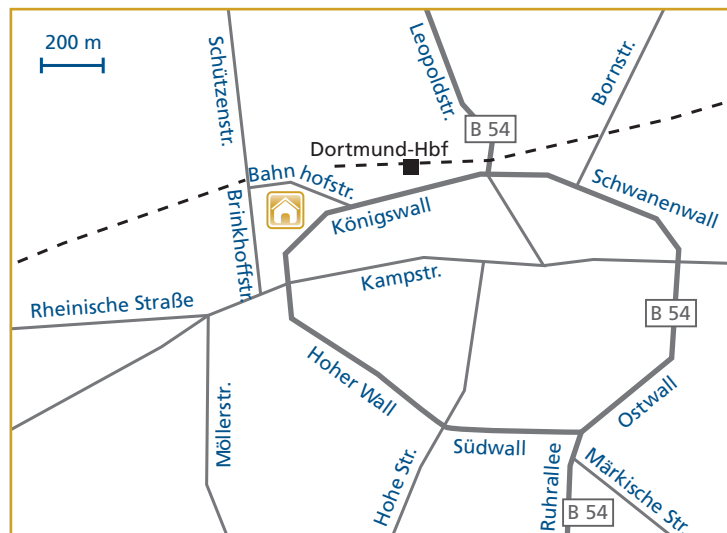

Anfahrtsskizze

Standort Dortmund – Königswall

So finden Sie zu uns:

von der A 2:

- Ausfahrt Dortmund-Nordost (13)
  B 236 Richtung Schwerte
- Abfahrt B 1 Richtung Essen
- Abfahrt Ruhrallee/B 54
  Richtung DO-Innenstadt
- weiter wie unten*

von der A 45:

- Ausfahrt Dortmund-Süd (8)
  B 54 Richtung DO-Innenstadt
- weiter wie unten*

von der A 40/A 44/B 1:

- *Abfahrt Ruhrallee/B 54 Richtung
  DO-Innenstadt und der Beschil-
  derung zum Hauptbahnhof folgen
- Über Ostwall, Schwanenwall und
  Königswall zum Hauptbahnhof
- nach ca. 150 m rechts abbiegen
  in die Bahnhofstr.

Bitte benutzen Sie die Parkplatz-
anlage Dortmund Hauptbahnhof.

Thyssengas GmbH

Königswall 21

44137 Dortmund

T +49 (0) 2 31/9056-186 (Empfang im Harenberg City-Center)