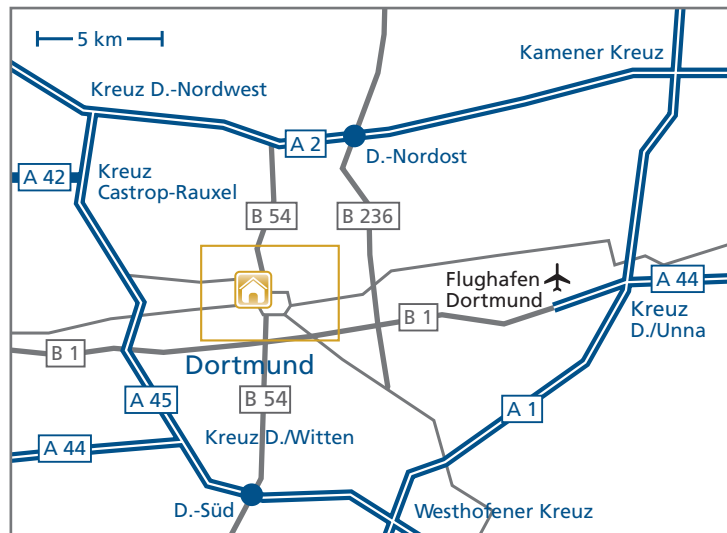

Anfahrtsskizze

Standort Dortmund – Königswall

So finden Sie zu uns:

von der A 2:

- Ausfahrt Dortmund-Nordost (13)
  B 236 Richtung Schwerte
- Abfahrt B 1 Richtung Essen
- Abfahrt Ruhrallee/B 54
  Richtung DO-Innenstadt
- weiter wie unten*

von der A 45:

- Ausfahrt Dortmund-Süd (8)
  B 54 Richtung DO-Innenstadt
- weiter wie unten*

von der A 40/A 44/B 1:

- *Abfahrt Ruhrallee/B 54 Richtung
  DO-Innenstadt und der Beschil-
  derung zum Hauptbahnhof folgen
- Über Ostwall, Schwanenwall und
  Königswall zum Hauptbahnhof
- nach ca. 150 m rechts abbiegen
  in die Bahnhofstr.

Bitte benutzen Sie die Parkplatz-
anlage Dortmund Hauptbahnhof.

Thyssengas GmbH

Königswall 21

44137 Dortmund

T +49 (0) 2 31/9056-186 (Empfang im Harenberg City-Center)