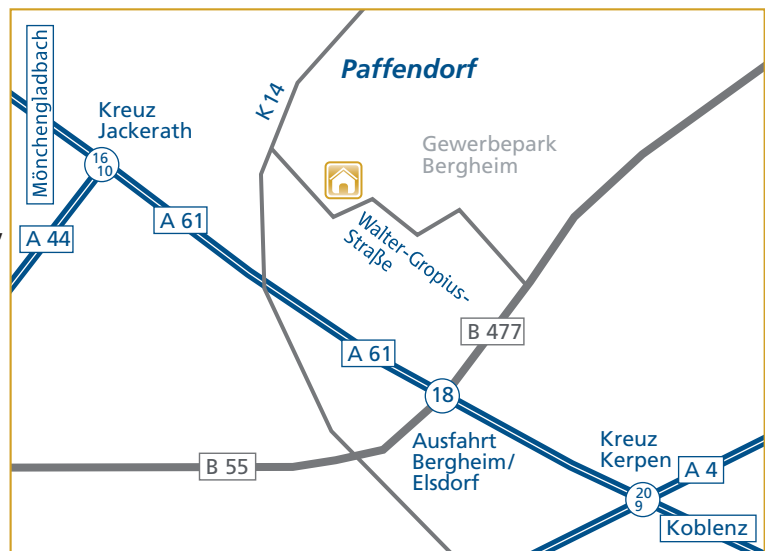

Anfahrtsskizze

Standort Bergheim – Walter-Gropius-Str.

So finden Sie zu uns:

Anfahrt über das Autobahnkreuz Jackerath (A 61) Richtung Koblenz, Ausfahrt Bergheim/Elsdorf

- an der Ampelanlage rechts abbiegen auf die B 477 Richtung Bergheim-Niederaußem
- an der nächsten Ampelanlage geradeaus weiterfahren
- nach ca. 1 km weitere Ampelanlage, hier nach links abbiegen in die Walter-Gropius-Straße
- dem Straßenverlauf ca. 1 km folgen bis zum Betriebsgebäude (letztes Haus auf der rechten Seite)

Anfahrt über das Autobahnkreuz Kerpen (A 61) in Richtung Venlo, Ausfahrt Bergheim/Elsdorf

- an der Ampelanlage links abbiegen auf die B 477 Richtung Bergheim-Niederaußem
- nach ca. 1 km weitere Ampelanlage, hier nach links abbiegen in die Walter-Gropius-Straße
- dem Straßenverlauf ca. 1 km folgen bis zum Betriebsgebäude (letztes Haus auf der rechten Seite)