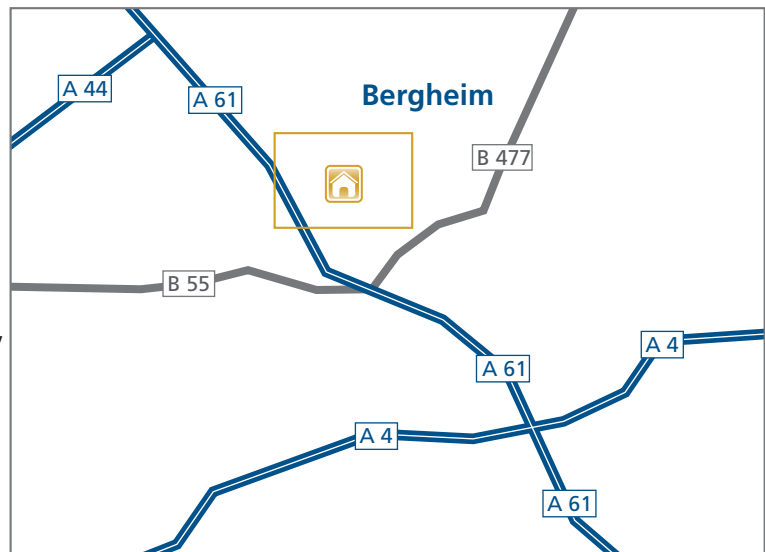

Anfahrtsskizze

Standort Bergheim – Walter-Gropius-Str.

So finden Sie zu uns:

Anfahrt über das Autobahnkreuz Jackerath (A 61) Richtung Koblenz, Ausfahrt Bergheim/Elsdorf

- an der Ampelanlage rechts abbiegen auf die B 477 Richtung Bergheim-Niederaußem
- an der nächsten Ampelanlage geradeaus weiterfahren
- nach ca. 1 km weitere Ampelanlage, hier nach links abbiegen in die Walter-Gropius-Straße
- dem Straßenverlauf ca. 1 km folgen bis zum Betriebsgebäude (letztes Haus auf der rechten Seite)

Anfahrt über das Autobahnkreuz Kerpen (A 61) in Richtung Venlo, Ausfahrt Bergheim/Elsdorf

- an der Ampelanlage links abbiegen auf die B 477 Richtung Bergheim-Niederaußem
- nach ca. 1 km weitere Ampelanlage, hier nach links abbiegen in die Walter-Gropius-Straße
- dem Straßenverlauf ca. 1 km folgen bis zum Betriebsgebäude (letztes Haus auf der rechten Seite)