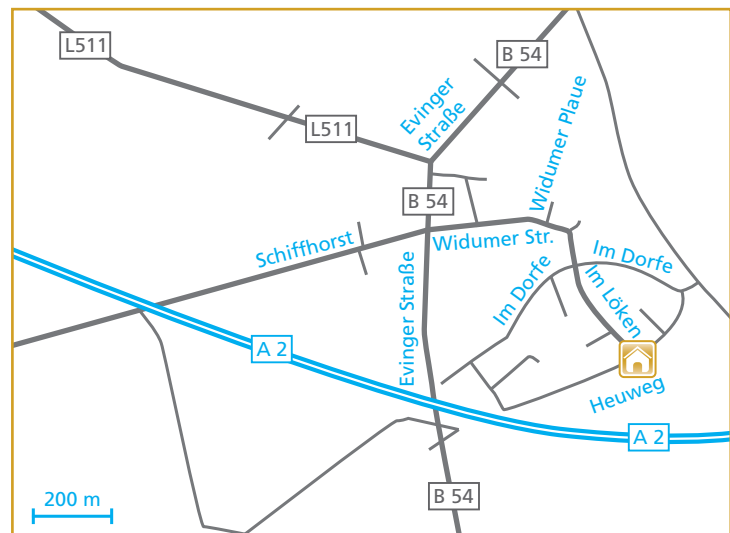

Anfahrtsskizze

Standort Dortmund – Heuweg

So finden Sie zu uns:

Von der A 2:

- Bei Ausfahrt 13-Dortmund-Nordost in B236 Richtung Lünen einfädeln
- Bei B236/B54/Dortmunder Str. links abbiegen, weiter auf B54
- Bei Brechtener Str. links abbiegen
- dritte rechts auf Im Dorfe nehmen
- erste links auf Heuweg nehmen

Ab Kampstraße 49, 44137 Dortmund:

- von der Tiefgarage „Westentor“ auf Wallstraße Richtung Königswall
- Bei B54/Königswall rechts abbiegen
- Bei B54/Burgtor links abbiegen, weiter auf B54
- Bei Im Dorfe rechts abbiegen
- erste rechts auf Heuweg nehmen