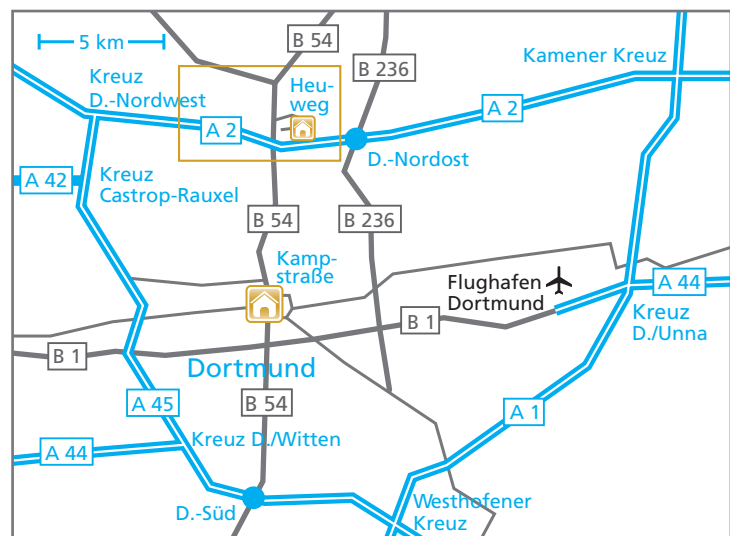

Anfahrtsskizze

Standort Dortmund – Heuweg

So finden Sie zu uns:

Von der A 2:

- Bei Ausfahrt 13-Dortmund-Nordost in B236 Richtung Lünen einfädeln
- Bei B236/B54/Dortmunder Str. links abbiegen, weiter auf B54
- Bei Brechtener Str. links abbiegen
- dritte rechts auf Im Dorfe nehmen
- erste links auf Heuweg nehmen

Ab Kampstraße 49, 44137 Dortmund:

- von der Tiefgarage „Westentor“ auf Wallstraße Richtung Königswall
- Bei B54/Königswall rechts abbiegen
- Bei B54/Burgtor links abbiegen, weiter auf B54
- Bei Im Dorfe rechts abbiegen
- erste rechts auf Heuweg nehmen