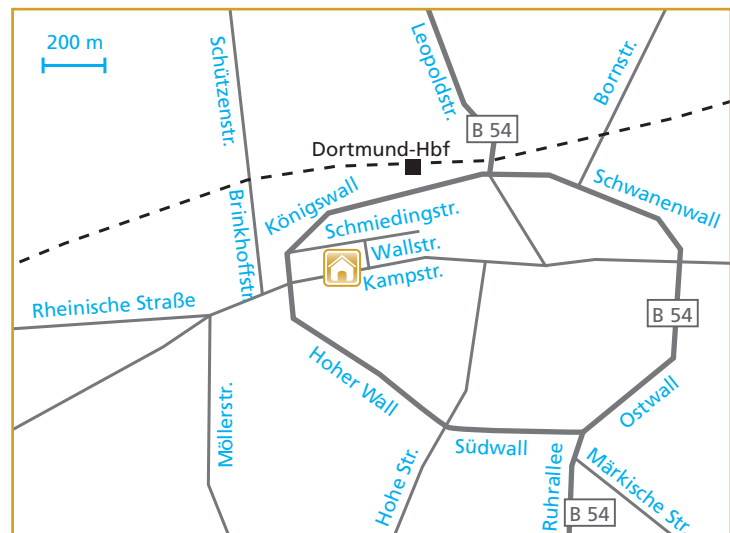

Anfahrtsskizze

Standort Dortmund – Kampstraße

So finden Sie zu uns:

von der A 45:

- Ausfahrt Dortmund-Süd/B 54
Richtung DO-Innenstadt
- weiter wie unten*

von der A 2:

- Ausfahrt Dortmund-Nordost/B 236
Richtung Schwerte
- Ausfahrt B 1 Richtung Essen
- Ausfahrt Ruhrallee/B 54
Richtung DO-Innenstadt
- weiter wie unten*

von der A 40/A 44/B 1:

- Ausfahrt Ruhrallee/B 54
Richtung DO-Innenstadt
*der Beschilderung zum
Hauptbahnhof folgen
- Über Ostwall, Schwanenwall und
Königswall am Hauptbahnhof vorbei
- nach ca. 300 m links einordnen und
in die Schmiedingstraße einbiegen
- Parkplätze stehen in der öffentlichen
Tiefgarage „Westentor“ zur
Verfügung
- Fußweg ca. 100 m von der
Schmiedingstraße bis zum
Haupteingang