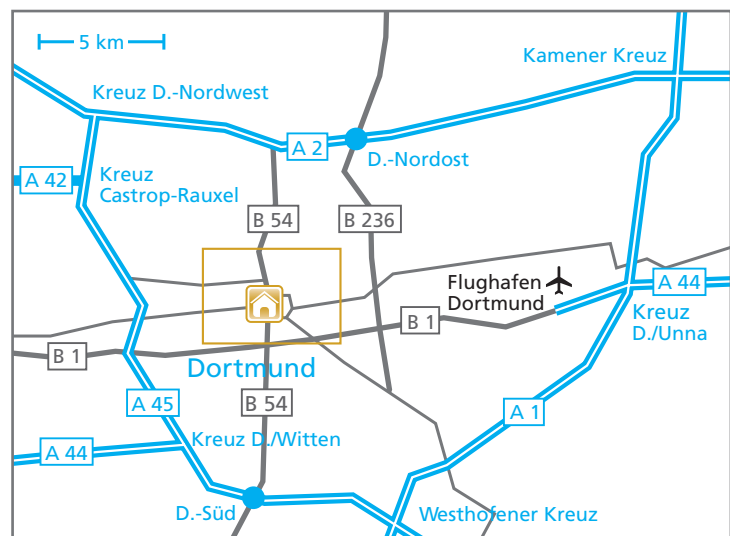

Anfahrtsskizze

Standort Dortmund – Kampstraße

So finden Sie zu uns:

von der A 45:

- Ausfahrt Dortmund-Süd/B 54
Richtung DO-Innenstadt
- weiter wie unten*

von der A 2:

- Ausfahrt Dortmund-Nordost/B 236
Richtung Schwerte
- Ausfahrt B 1 Richtung Essen
- Ausfahrt Ruhrallee/B 54
Richtung DO-Innenstadt
- weiter wie unten*

von der A 40/A 44/B 1:

- Ausfahrt Ruhrallee/B 54
Richtung DO-Innenstadt
*der Beschilderung zum
Hauptbahnhof folgen
- Über Ostwall, Schwanenwall und
Königswall am Hauptbahnhof vorbei
- nach ca. 300 m links einordnen und
in die Schmiedingstraße einbiegen
- Parkplätze stehen in der öffentlichen
Tiefgarage „Westentor“ zur
Verfügung
- Fußweg ca. 100 m von der
Schmiedingstraße bis zum
Haupteingang