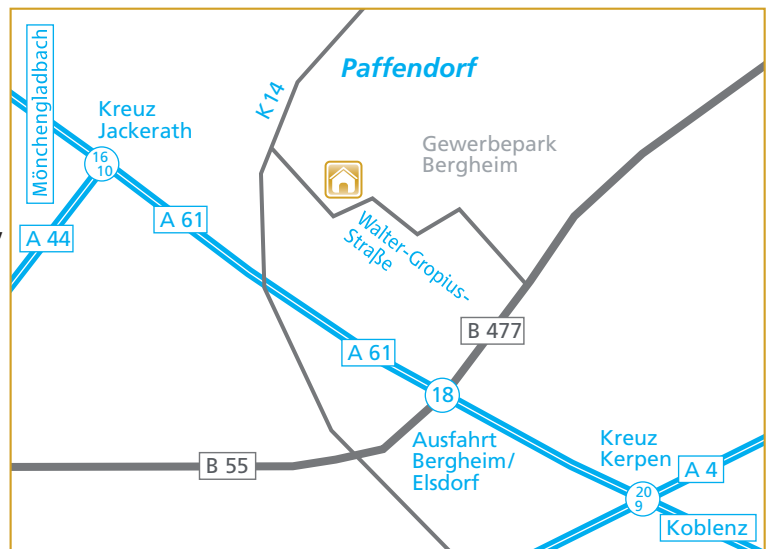

## Anfahrtsskizze

# Standort Bergheim – Walter-Gropius-Str.

So finden Sie zu uns:

Anfahrt über das Autobahnkreuz Jackerath (A 61) Richtung Koblenz, Ausfahrt Bergheim/Elsdorf

- an der Ampelanlage rechts abbiegen auf die B 477 Richtung Bergheim-Niederaußem
- an der nächsten Ampelanlage geradeaus weiterfahren
- nach ca. 1 km weitere Ampelanlage, hier nach links abbiegen in die Walter-Gropius-Straße
- dem Straßenverlauf ca. 1 km folgen bis zum Betriebsgebäude (letztes Haus auf der rechten Seite)

Anfahrt über das Autobahnkreuz Kerpen (A 61) in Richtung Venlo, Ausfahrt Bergheim/Elsdorf

- an der Ampelanlage links abbiegen auf die B 477 Richtung Bergheim-Niederaußem
- nach ca. 1 km weitere Ampelanlage, hier nach links abbiegen in die Walter-Gropius-Straße
- dem Straßenverlauf ca. 1 km folgen bis zum Betriebsgebäude (letztes Haus auf der rechten Seite)