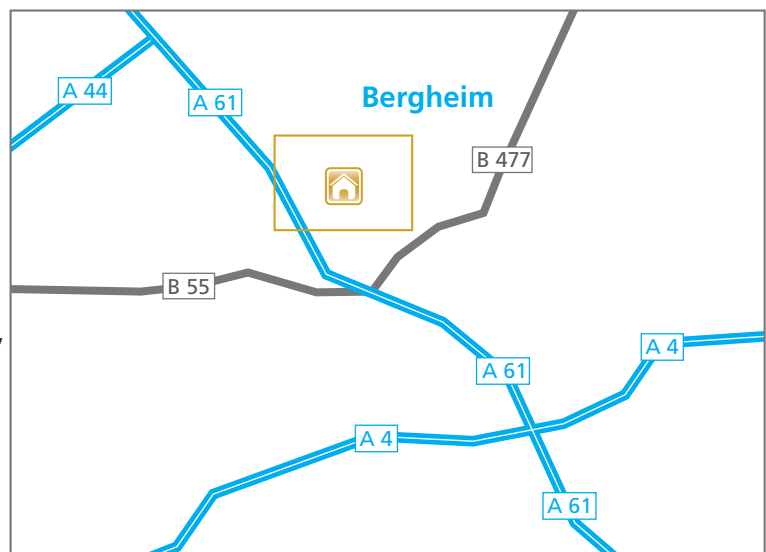

## Anfahrtsskizze

# Standort Bergheim – Walter-Gropius-Str.

So finden Sie zu uns:

Anfahrt über das Autobahnkreuz Jackerath (A 61) Richtung Koblenz, Ausfahrt Bergheim/Elsdorf

- an der Ampelanlage rechts abbiegen auf die B 477 Richtung Bergheim-Niederaußem
- an der nächsten Ampelanlage geradeaus weiterfahren
- nach ca. 1 km weitere Ampelanlage, hier nach links abbiegen in die Walter-Gropius-Straße
- dem Straßenverlauf ca. 1 km folgen bis zum Betriebsgebäude (letztes Haus auf der rechten Seite)

Anfahrt über das Autobahnkreuz Kerpen (A 61) in Richtung Venlo, Ausfahrt Bergheim/Elsdorf

- an der Ampelanlage links abbiegen auf die B 477 Richtung Bergheim-Niederaußem
- nach ca. 1 km weitere Ampelanlage, hier nach links abbiegen in die Walter-Gropius-Straße
- dem Straßenverlauf ca. 1 km folgen bis zum Betriebsgebäude (letztes Haus auf der rechten Seite)