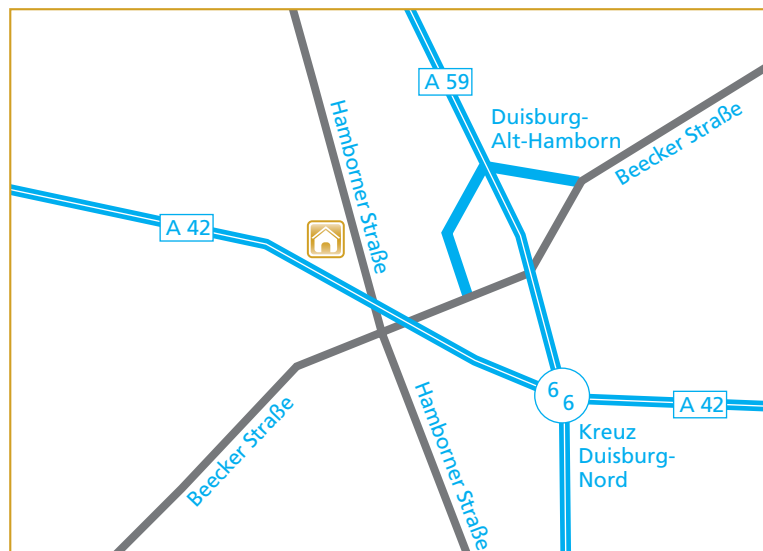

Anfahrtsskizze

Standort Duisburg – Hamborner Str.

aus Richtung Dinslaken:

- A 59 Richtung Düsseldorf
- im Kreuz Duisburg-Nord Abfahrt Duisburg-Alt-Hamborn (6) nehmen
- rechts in die Beecker Straße abbiegen
- an der nächsten Ampel (unter der A 42) rechts in die Hamborner Straße abbiegen
- nach ca. 150 m auf der linken Seite Einfahrt zum RWE-Betriebsgelände (Beschilderung)

aus allen anderen Richtungen (Dortmund, Düsseldorf, Duisburg, Kamp-Lintfort):

- A 59 Richtung Dinslaken
- im Kreuz Duisburg-Nord Abfahrt Duisburg-Alt-Hamborn (6) nehmen
- rechts in die Beecker Straße abbiegen
- an der übernächsten Ampel (unter der A 42) rechts in die Hamborner Straße abbiegen
- nach ca. 150 m auf der linken Seite Einfahrt zum RWE-Betriebsgelände (Beschilderung)