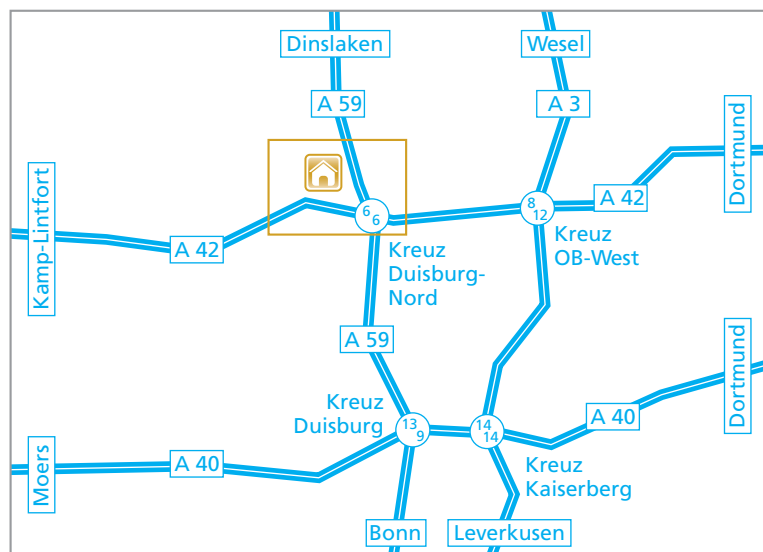

Anfahrtsskizze

Standort Duisburg – Hamborner Str.

aus Richtung Dinslaken:

- A 59 Richtung Düsseldorf
- im Kreuz Duisburg-Nord Abfahrt Duisburg-Alt-Hamborn (6) nehmen
- rechts in die Beecker Straße abbiegen
- an der nächsten Ampel (unter der A 42) rechts in die Hamborner Straße abbiegen
- nach ca. 150 m auf der linken Seite Einfahrt zum RWE-Betriebsgelände (Beschilderung)

aus allen anderen Richtungen (Dortmund, Düsseldorf, Duisburg, Kamp-Lintfort):

- A 59 Richtung Dinslaken
- im Kreuz Duisburg-Nord Abfahrt Duisburg-Alt-Hamborn (6) nehmen
- rechts in die Beecker Straße abbiegen
- an der übernächsten Ampel (unter der A 42) rechts in die Hamborner Straße abbiegen
- nach ca. 150 m auf der linken Seite Einfahrt zum RWE-Betriebsgelände (Beschilderung)