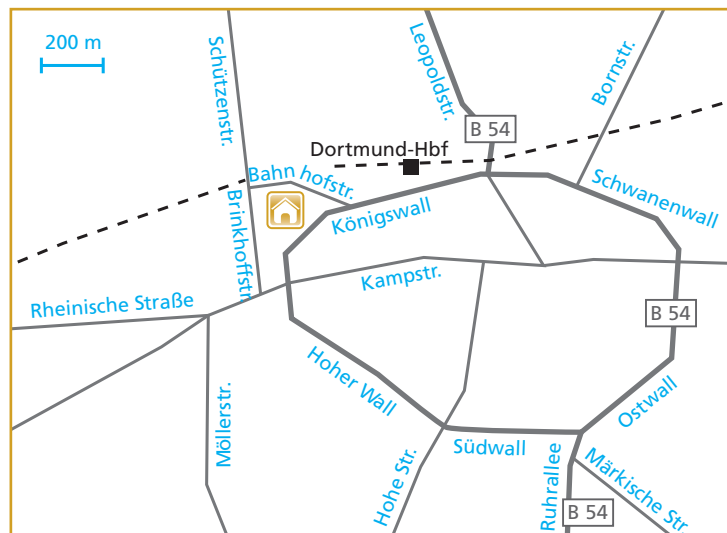

Anfahrtsskizze

Standort Dortmund – Königswall

So finden Sie zu uns:

von der A 2:

- Ausfahrt Dortmund-Nordost (13)
  B 236 Richtung Schwerte
- Abfahrt B 1 Richtung Essen
- Abfahrt Ruhrallee/B 54
  Richtung DO-Innenstadt
- weiter wie unten*

von der A 45:

- Ausfahrt Dortmund-Süd (8)
  B 54 Richtung DO-Innenstadt
- weiter wie unten*

von der A 40/A 44/B 1:

- *Abfahrt Ruhrallee/B 54 Richtung
  DO-Innenstadt und der Beschil-
  derung zum Hauptbahnhof folgen
- Über Ostwall, Schwanenwall und
  Königswall zum Hauptbahnhof
- nach ca. 150 m rechts abbiegen
  in die Bahnhofstr.

Bitte benutzen Sie die Parkplatz-
anlage Dortmund Hauptbahnhof.

Thyssengas GmbH

Königswall 21
44137 Dortmund

T +49 (0) 2 31/9056-186 (Empfang im Harenberg City-Center)