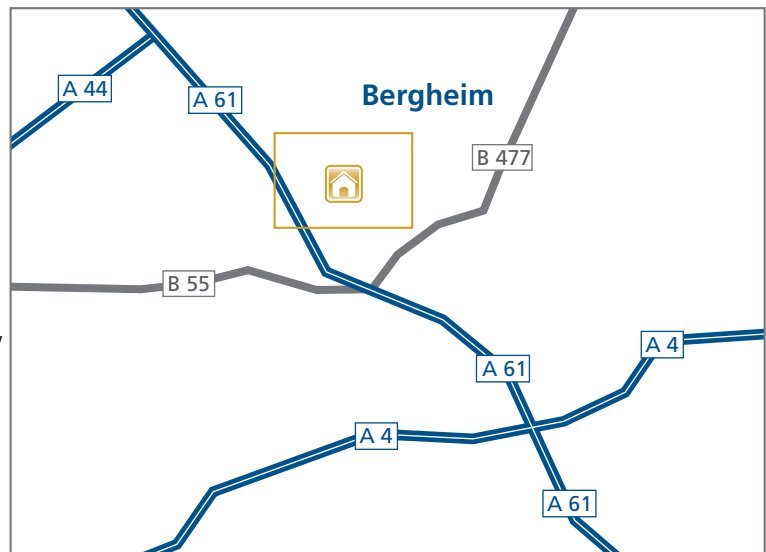

## Anfahrtsskizze

# Standort Bergheim – Walter-Gropius-Str.

So finden Sie zu uns:

Anfahrt über das Autobahnkreuz Jackerath (A 61) Richtung Koblenz, Ausfahrt Bergheim/Elsdorf

- an der Ampelanlage rechts abbiegen auf die B 477 Richtung Bergheim-Niederaußem
- an der nächsten Ampelanlage geradeaus weiterfahren
- nach ca. 1 km weitere Ampelanlage, hier nach links abbiegen in die Walter-Gropius-Straße
- dem Straßenverlauf ca. 1 km folgen bis zum Betriebsgebäude (letztes Haus auf der rechten Seite)

Anfahrt über das Autobahnkreuz Kerpen (A 61) in Richtung Venlo, Ausfahrt Bergheim/Elsdorf

- an der Ampelanlage links abbiegen auf die B 477 Richtung Bergheim-Niederaußem
- nach ca. 1 km weitere Ampelanlage, hier nach links abbiegen in die Walter-Gropius-Straße
- dem Straßenverlauf ca. 1 km folgen bis zum Betriebsgebäude (letztes Haus auf der rechten Seite)