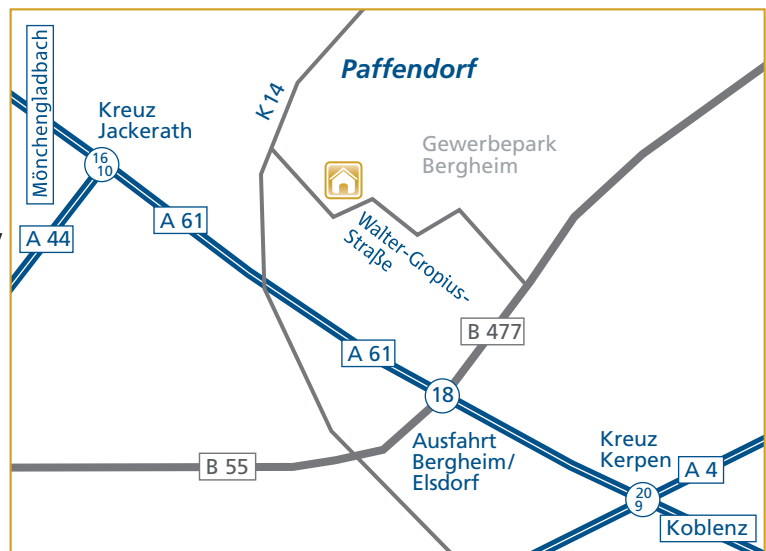

## Anfahrtsskizze

# Standort Bergheim – Walter-Gropius-Str.

So finden Sie zu uns:

Anfahrt über das Autobahnkreuz Jackerath (A 61) Richtung Koblenz, Ausfahrt Bergheim/Elsdorf

- an der Ampelanlage rechts abbiegen auf die B 477 Richtung Bergheim-Niederaußem
- an der nächsten Ampelanlage geradeaus weiterfahren
- nach ca. 1 km weitere Ampelanlage, hier nach links abbiegen in die Walter-Gropius-Straße
- dem Straßenverlauf ca. 1 km folgen bis zum Betriebsgebäude (letztes Haus auf der rechten Seite)

Anfahrt über das Autobahnkreuz Kerpen (A 61) in Richtung Venlo, Ausfahrt Bergheim/Elsdorf

- an der Ampelanlage links abbiegen auf die B 477 Richtung Bergheim-Niederaußem
- nach ca. 1 km weitere Ampelanlage, hier nach links abbiegen in die Walter-Gropius-Straße
- dem Straßenverlauf ca. 1 km folgen bis zum Betriebsgebäude (letztes Haus auf der rechten Seite)